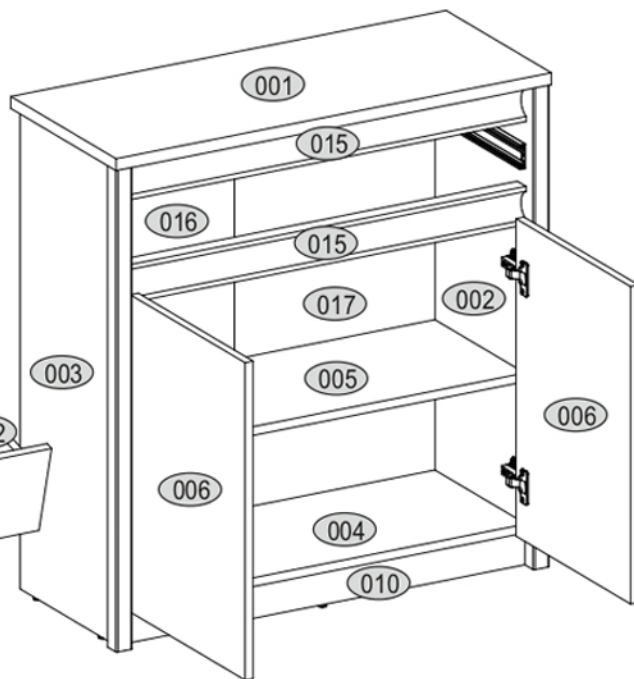

# ERODIN 2D1S

KÓD	DIMENZIÓ				CSOMAG
001	866	362	22	1	1/1
002	884	360	16/32	1	1/1
003	884	360	16/32	1	1/1
004	798	334	16	1	1/1
005	798	310	16	1	1/1
006	582	395	16	2	1/1
008	792	170	16	1	1/1
009	742	100	16	1	1/1
010	798	60	16	1	1/1
011	300	100	16	1	1/1
012	300	100	16	1	1/1
013	60	284	16	1	1/1
015	798	70	30	2	1/1
016	826	407	3	1	1/1
017	826	407	3	1	1/1
018	760	302	3	1	1/1
<b>KIEGÉSZÍTŐK</b>					1 1/1

FIGYELEM! Rögzítse a bútorokat a falhoz, hogy elkerülje a bútor felborulásának kockázatát. A készletben nem találhatóak rögzítőcsavarok, mivel a rögzítés típusa a fal típusától függ. Válassza ki a fal típusának megfelelő kötőelemeket.