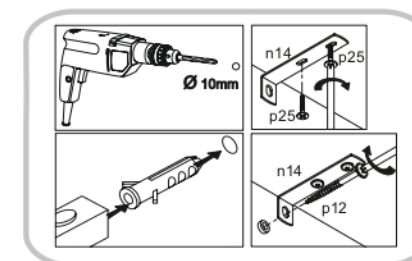

# ERODIN 2D1S

KÓD	DIMENZIÓ				CSOMAG
001	866	362	22	1	1/1
002	884	360	16/32	1	1/1
003	884	360	16/32	1	1/1
004	798	334	16	1	1/1
005	798	310	16	1	1/1
006	582	395	16	2	1/1
008	792	170	16	1	1/1
009	742	100	16	1	1/1
010	798	60	16	1	1/1
011	300	100	16	1	1/1
012	300	100	16	1	1/1
013	60	284	16	1	1/1
015	798	70	30	2	1/1
016	826	407	3	1	1/1
017	826	407	3	1	1/1
018	760	302	3	1	1/1
<b>KIEGÉSZÍTŐK</b>					1 1/1

<p><b>x3</b> <b>e1</b></p> <p>Ø 7x50mm</p> 	<p><b>x11</b> <b>r1</b></p> <p>Ø 15x12mm</p> 	<p><b>x11</b> <b>r16</b></p> 	<p><b>x2</b> <b>s2</b></p> 
<p><b>x4</b> <b>a143</b></p> 	<p><b>x4</b> <b>b119</b></p> 	<p><b>x27</b> <b>f1</b></p> <p>Ø 8x30mm</p> 	<p><b>x28</b> <b>p25</b></p> <p>Ø 3,5x16n</p> 
<p><b>x6</b> <b>l2</b></p> 	<p><b>x4</b> <b>d1</b></p> <p>Ø 5x17 mm</p> 	<p><b>x1</b> <b>n14</b></p> 	<p><b>x1</b> <b>p17</b></p> <p>Ø 6x60 mm</p> 
<p><b>x1</b> <b>f3</b></p> <p>Ø 10x50 mm</p> 	<p><b>x5</b> <b>k1</b></p> 	<p><b>x1</b> <b>z1</b></p> 	
<p><b>x1</b> <b>L300</b></p> 			

FIGYELEM! Rögzítse a bútorokat a falhoz, hogy elkerülje a bútor felborulásának kockázatát. A készletben nem találhatóak rögzítőcsavarok, mivel a rögzítés típusa a fal típusától függ. Válassza ki a fal típusának megfelelő kötőelemeket.