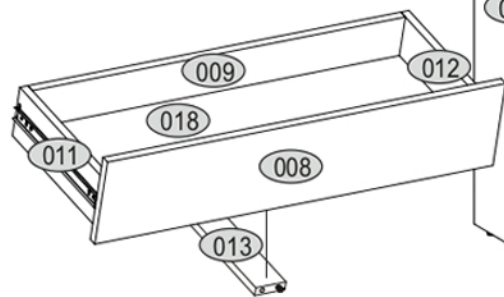

# ERODIN 2D1S

KÓD	DIMENZIÓ				CSOMAG
001	866	362	22	1	1/1
002	884	360	16/32	1	1/1
003	884	360	16/32	1	1/1
004	798	334	16	1	1/1
005	798	310	16	1	1/1
006	582	395	16	2	1/1
008	792	170	16	1	1/1
009	742	100	16	1	1/1
010	798	60	16	1	1/1
011	300	100	16	1	1/1
012	300	100	16	1	1/1
013	60	284	16	1	1/1
015	798	70	30	2	1/1
016	826	407	3	1	1/1
017	826	407	3	1	1/1
018	760	302	3	1	1/1
<b>KIEGÉSZÍTŐK</b>					1 1/1

<p><b>x3</b> <b>e1</b></p> <p>Ø 7x50mm</p> 	<p><b>x11</b> <b>r1</b></p> <p>Ø 15x12mm</p> 	<p><b>x11</b> <b>r16</b></p> 	<p><b>x2</b> <b>s2</b></p> 
<p><b>x4</b> <b>a143</b></p> 	<p><b>x4</b> <b>b119</b></p> 	<p><b>x27</b> <b>f1</b></p> <p>Ø 8x30mm</p> 	<p><b>x28</b> <b>p25</b></p> <p>Ø 3,5x16n</p> 
<p><b>x6</b> <b>l2</b></p> 	<p><b>x4</b> <b>d1</b></p> <p>Ø 5x17 mm</p> 	<p><b>x1</b> <b>n14</b></p> 	<p><b>x1</b> <b>p17</b></p> <p>Ø 6x60 mm</p> 
<p><b>x1</b> <b>f3</b></p> <p>Ø 10x50 mm</p> 	<p><b>x5</b> <b>k1</b></p> 	<p><b>x1</b> <b>z1</b></p> 	
<p><b>x1</b> <b>L300</b></p> 			

FIGYELEM! Rögzítse a bútorokat a falhoz, hogy elkerülje a bútor felborulásának kockázatát. A készletben nem találhatóak rögzítőcsavarok, mivel a rögzítés típusa a fal típusától függ. Válassza ki a fal típusának megfelelő kötőelemeket.