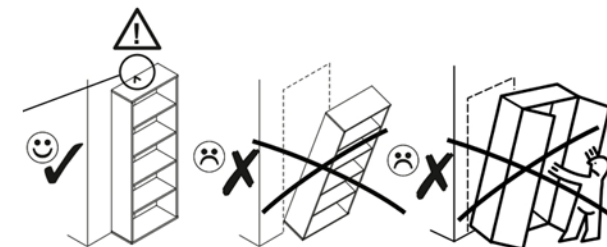

# ERODIN 2D1S

KÓD	DIMENZIÓ				CSOMAG
001	866	362	22	1	1/1
002	884	360	16/32	1	1/1
003	884	360	16/32	1	1/1
004	798	334	16	1	1/1
005	798	310	16	1	1/1
006	582	395	16	2	1/1
008	792	170	16	1	1/1
009	742	100	16	1	1/1
010	798	60	16	1	1/1
011	300	100	16	1	1/1
012	300	100	16	1	1/1
013	60	284	16	1	1/1
015	798	70	30	2	1/1
016	826	407	3	1	1/1
017	826	407	3	1	1/1
018	760	302	3	1	1/1
<b>KIEGÉSZÍTŐK</b>					1 1/1

<p><b>x3</b> <b>e1</b></p> <p>Ø 7x50mm</p> 	<p><b>x11</b> <b>r1</b></p> <p>Ø 15x12mm</p> 	<p><b>x11</b> <b>r16</b></p> 	<p><b>x2</b> <b>s2</b></p> 
<p><b>x4</b> <b>a143</b></p> 	<p><b>x4</b> <b>b119</b></p> 	<p><b>x27</b> <b>f1</b></p> <p>Ø 8x30mm</p> 	<p><b>x28</b> <b>p25</b></p> <p>Ø 3,5x16n</p> 
<p><b>x6</b> <b>l2</b></p> 	<p><b>x4</b> <b>d1</b></p> <p>Ø 5x17 mm</p> 	<p><b>x1</b> <b>n14</b></p> 	<p><b>x1</b> <b>p17</b></p> <p>Ø 6x60 mm</p> 
<p><b>x1</b> <b>f3</b></p> <p>Ø 10x50 mm</p> 	<p><b>x5</b> <b>k1</b></p> 	<p><b>x1</b> <b>z1</b></p> 	
<p><b>x1</b> <b>L300</b></p> 			

FIGYELEM! Rögzítse a bútorokat a falhoz, hogy elkerülje a bútor felborulásának kockázatát. A készletben nem találhatóak rögzítőcsavarok, mivel a rögzítés típusa a fal típusától függ. Válassza ki a fal típusának megfelelő kötőelemeket.